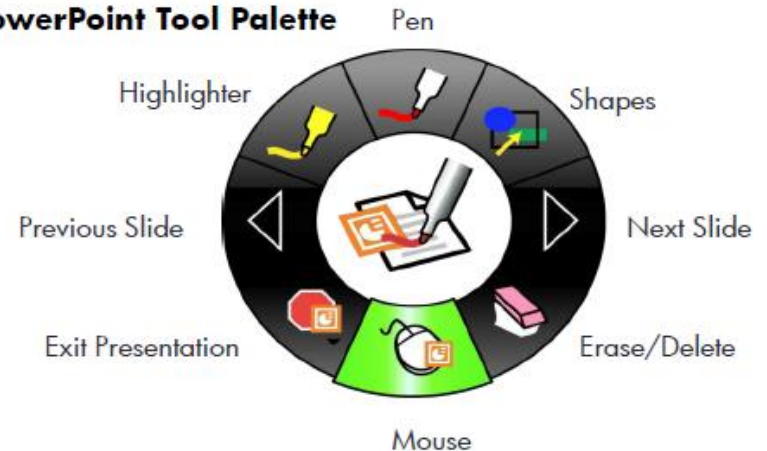

Business

Ideal für kreatives Arbeiten in Teams oder stufenweises Entwickeln von Konzepten im Plenum. Das HP Pocket Whiteboard hat die niedrigsten Gesamtkosten unter den interaktiven Präsentationstools. Es vereint die Funktion eines Standard digitalen Whiteboards mit einem Notebook mit dem Vorteil, fss es auf fast jeder Oberfläche wie Flipchart, Whiteboard oder Wand funktioniert.

HP POCKET WHITEBOARD

Anwendungsnutzen

- **Mitwirken** Ermöglicht die gemeinsame Nutzung eines virtuellen Whiteboards für Teilnehmer vor Ort oder Remote
- **Erfassen** Einfaches Abnehmen und Speichern von allen Inhalten auf dem interaktiven Whiteboard
- **Abrufen** Zugang zum gespeicherten Material von überall
- **Verteilen** Machen Sie die Whiteboard Sessions auch größeren Empfängerkreisen zugänglich

PowerPoint Tool Palette

HP Digital Scetch

Erweckt Präsentationen zum Leben - interaktiv

- Maus- und Stiffunktionen drahtlos von überall im Konferenz- oder Schulungsraum
- einfach weiterreichen - das Leichtgewicht ermöglicht eine kreative Arbeitsumgebung
- Ideale Ergänzung im Parallelbetrieb bei 2 Nutzern auf dem Selben projezierten Kontext zusammen mit dem HP Pocket Whiteboard