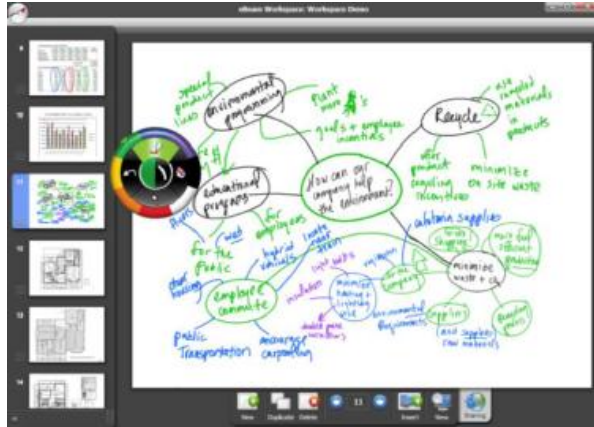

Zielgruppen

Education

Das HP Pocket Whiteboard ist ein Lehrmittel. Einfach zu bedienen und interaktiv, mit dem Sie fast jede Klassenzimmerfläche zu einer fortschrittlichen Lernumgebung verwandeln. Mit seinem geringen Gewicht und der kompakten Größe ist es überall im Klassenzimmer oder in der gesamten Schule im Einsatz, wo es eben gerade gebraucht wird.

Business

Ideal für kreatives Arbeiten in Teams oder stufenweises Entwickeln von Konzepten im Plenum. Das HP Pocket Whiteboard hat die niedrigsten Gesamtkosten unter den interaktiven Präsentationstools. Es vereint die Funktion eines Standard digitalen Whiteboards mit einem Notebook mit dem Vorteil, fss es auf fast jeder Oberfläche wie Flipchart, Whiteboard oder Wand funktioniert.

HP POCKET WHITEBOARD

Anwendungsnutzen

- **Mitwirken** Ermöglicht die gemeinsame Nutzung eines virtuellen Whiteboards für Teilnehmer vor Ort oder Remote
- **Erfassen** Einfaches Abnehmen und Speichern von allen Inhalten auf dem interaktiven Whiteboard
- **Abrufen** Zugang zum gespeicherten Material von überall
- **Verteilen** Machen Sie die Whiteboard Sessions auch größeren Empfängerkreisen zugänglich

PowerPoint Tool Palette

HP Digital Scetch

Erweckt Präsentationen zum Leben - interaktiv

- Maus- und Stiffunktionen drahtlos von überall im Konferenz- oder Schulungsraum
- einfach weiterreichen - das Leichtgewicht ermöglicht eine kreative Arbeitsumgebung
- Ideale Ergänzung im Parallelbetrieb bei 2 Nutzern auf dem Selben projezierten Kontext zusammen mit dem HP Pocket Whiteboard